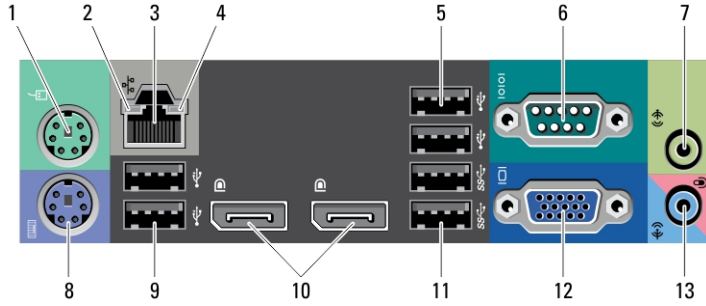

### Mini Tower — Önden ve Arkadan Görünüm

Rakam 1. Mini Tower Önden ve Arkadan Görünümü

- |                                 |                                   |
|---------------------------------|-----------------------------------|
| 1. güç düğmesi, güç ışığı       | 10. güç kaynağı tanılama ışığı    |
| 2. optik sürücü yuvası          | 11. güç kaynağı tanılama düğmesi  |
| 3. kulaklık konektörü           | 12. güç konektörü                 |
| 4. mikrofon konektörü           | 13. arka panel konektörleri       |
| 5. optik sürücü (isteğe bağlı)  | 14. genişletme kartı yuvaları (4) |
| 6. optik sürücü çıkarma düğmesi | 15. güvenlik kablosu yuvası       |
| 7. USB 2.0 konektörleri (2)     | 16. asma kilit halkası            |
| 8. USB 3.0 konektörleri (2)     |                                   |
| 9. sürücü etkinlik ışığı        |                                   |

## Mini-Tower — Arka Panel Görünümü

Rakam 2. Mini-Tower Arka Panel Görünümü

- |                                |                                  |
|--------------------------------|----------------------------------|
| 1. fare konektörü              | 8. klavye konektörü              |
| 2. ağ bağlantı bütünlüğü ışığı | 9. USB 2.0 konektörleri (2)      |
| 3. ağ konektörü                | 10. DisplayPort konektörleri (2) |
| 4. ağ etkinlik ışığı           | 11. USB 3.0 konektörleri (2)     |
| 5. USB 2.0 konektörleri (2)    | 12. VGA konektörü                |
| 6. seri konektör               | 13. hat giriş/mikrofon konektörü |
| 7. hat çıkış konektörü         |                                  |