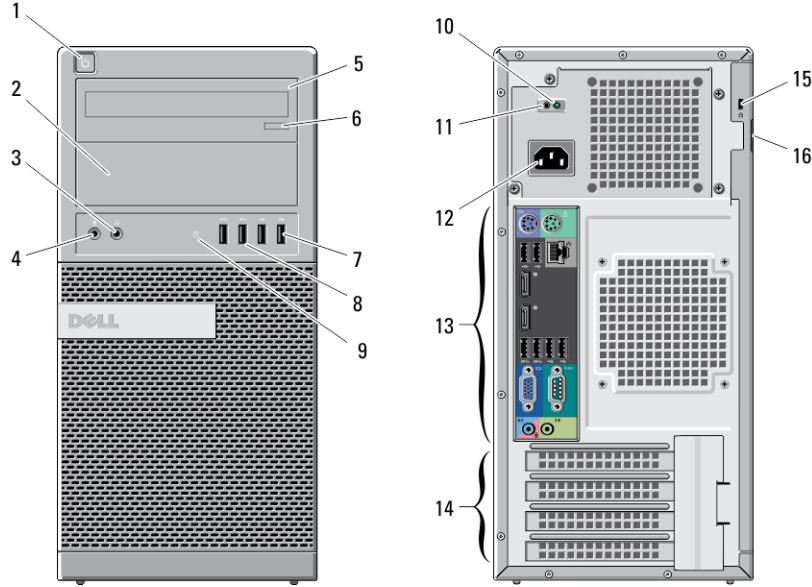

# Dell OptiPlex XE2

### Mini Tower — Önden ve Arkadan Görünüm

Rakam 1. Mini Tower Önden ve Arkadan Görünümü

- |                                 |                                   |
|---------------------------------|-----------------------------------|
| 1. güç düğmesi, güç ışığı       | 10. güç kaynağı tanılama ışığı    |
| 2. optik sürücü yuvası          | 11. güç kaynağı tanılama düğmesi  |
| 3. kulaklık konektörü           | 12. güç konektörü                 |
| 4. mikrofon konektörü           | 13. arka panel konektörleri       |
| 5. optik sürücü (isteğe bağlı)  | 14. genişletme kartı yuvaları (4) |
| 6. optik sürücü çıkarma düğmesi | 15. güvenlik kablosu yuvası       |
| 7. USB 2.0 konektörleri (2)     | 16. asma kilit halkası            |
| 8. USB 3.0 konektörleri (2)     |                                   |
| 9. sürücü etkinlik ışığı        |                                   |