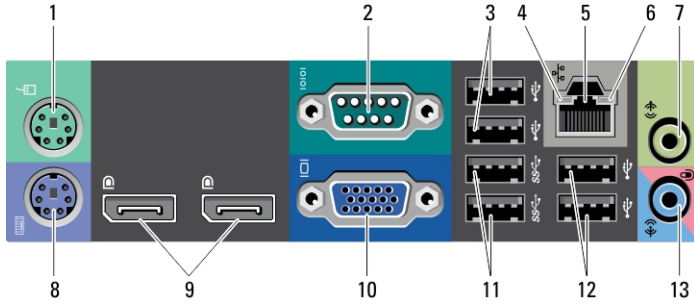

1. optik sürücü
2. optik sürücü çıkarma düğmesi
3. güç düğmesi, güç ışığı
4. USB 2.0 konektörleri (2)
5. USB 3.0 konektörleri (2)
6. mikrofon konektörü
7. kulaklık konektörü
8. sürücü etkinlik ışığı
9. asma kilit halkası
10. güvenlik kablosu yuvası
11. güç konektörü
12. güç kaynağı tanılama düğmesi
13. güç kaynağı tanılama ışığı
14. arka panel konektörleri
15. genişletme kartı yuvaları (2)

Small Form Factor — Arka Panel Görünümü

Rakam 4. Small Form Factor Arka Panel Görünümü

1. fare konektörü
2. seri konektör
3. USB 2.0 konektörleri (2)
4. ağ bağlantı bütünlüğü ışığı
5. ağ konektörü
6. ağ etkinlik ışığı
7. hat çıkışı konektörü
8. klavye konektörü
9. DisplayPort konektörleri (2)
10. VGA konektörü
11. USB 3.0 konektörleri (2)
12. USB 2.0 konektörleri (2)
13. hat giriş/mikrofon konektörü

Hızlı Kurulum

UYARI: Bu bölümdeki yordamları gerçekleştirmeye başlamadan önce, bilgisayarınızla birlikte gelen güvenlik bilgilerini okuyun. Ek en iyi uygulama bilgileri için bkz. www.dell.com/regulatory_compliance

NOT: Sipariş etmediyseniz pakette bazı aygıtlar bulunmayabilir.

1. Monitörü şu kablolardan sadece birini kullanarak bağlayın: