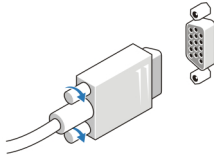

Hızlı Kurulum

UYARI: Bu bölümdeki yordamları gerçekleştirmeye başlamadan önce, bilgisayarınızla birlikte gelen güvenlik bilgilerini okuyun. Ek en iyi uygulama bilgileri için bkz. www.dell.com/regulatory_compliance

NOT: Sipariş etmediyseniz pakette bazı aygıtlar bulunmayabilir.

1. Monitörü şu kablolardan sadece birini kullanarak bağlayın:

Rakam 5. VGA Adaptörü