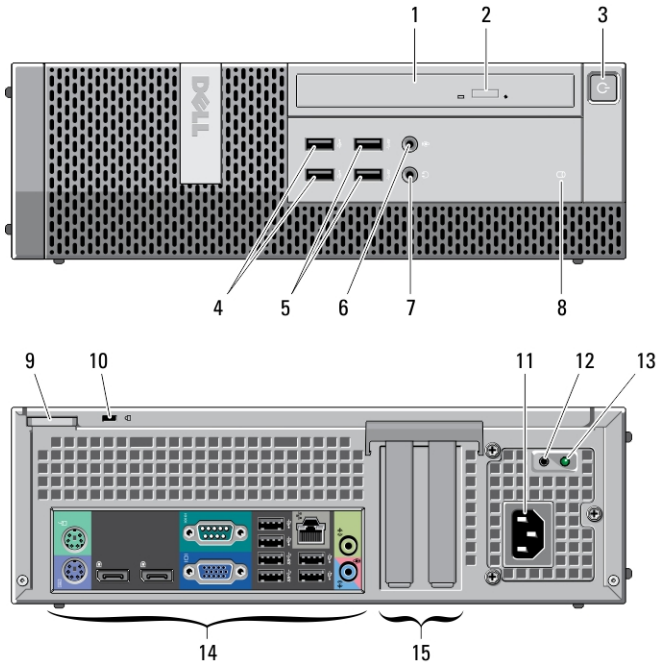

Small Form Factor — Önden Ve Arkadan Görünüm

Rakam 3. Small Form Factor Ön ve Arka Panel Görünümü